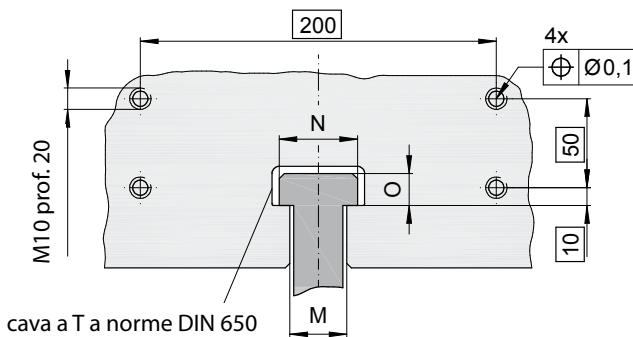

Unità di posizionamento EVK con DHKZ

cava a T a norme DIN 650

cava a T	M	N	O	Y _s	Y _L
28	28	44	18	44,5	74,5
32	32	50	20	46,5	76,5
36	36	54	22	48,5	78,5

(esecuzioni speciali a richiesta)

Esempio di ordinazione EVK - 400V 50 Hz - 700 - S5 - DHKZ100 - 28 - 75