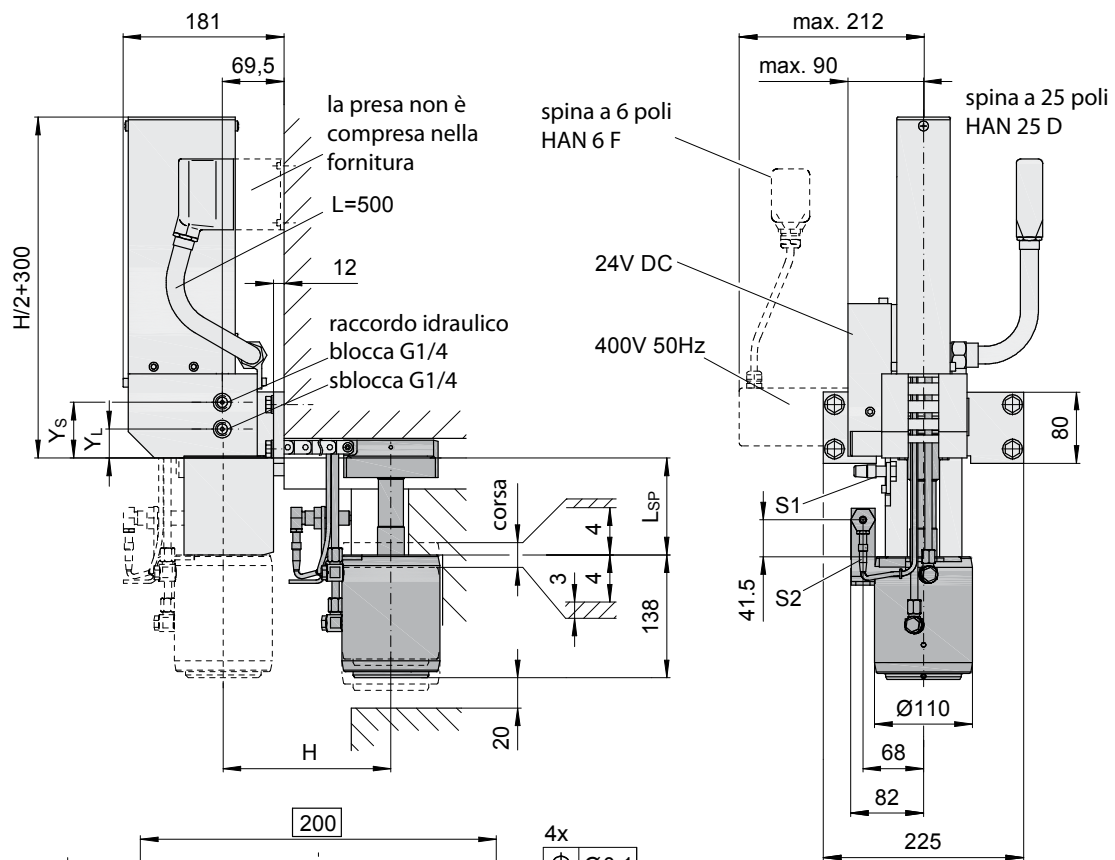

Unità di posizionamento EVK con DHKZ

cava a T a norme DIN 650

cava a T	M	N	O	Y _s	Y _L
28	28	44	18	44,5	74,5
32	32	50	20	46,5	76,5
36	36	54	22	48,5	78,5

(esecuzioni speciali a richiesta)

Esempio di ordinazione EVK - 400V 50 Hz - 700 - S5 - DHKZ100 - 28 - 75