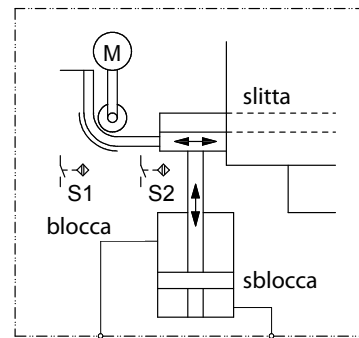

Unità di posizionamento EVK con DHKZ

cava a T a norme DIN 650

cava a T	M	N	O	Y _s	Y _L
28	28	44	18	44,5	74,5
32	32	50	20	46,5	76,5
36	36	54	22	48,5	78,5

(esecuzioni speciali a richiesta)

Esempio di ordinazione EVK - 400V 50 Hz - 700 - S5 - DHKZ100 - 28 - 75