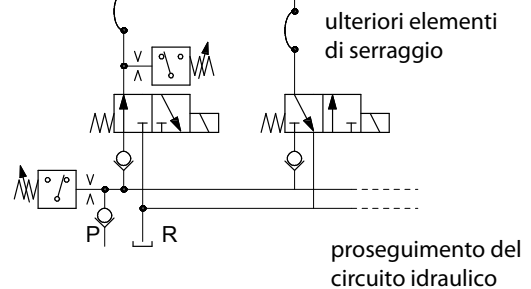

Unità di posizionamento EVK con DHKZ

cava a T a norme DIN 650

cava a T	M	N	O	Y _s	Y _L
28	28	44	18	44,5	74,5
32	32	50	20	46,5	76,5
36	36	54	22	48,5	78,5

(esecuzioni speciali a richiesta)

Esempio di ordinazione EVK - 400V 50 Hz - 700 - S5 - DHKZ100 - 28 - 75